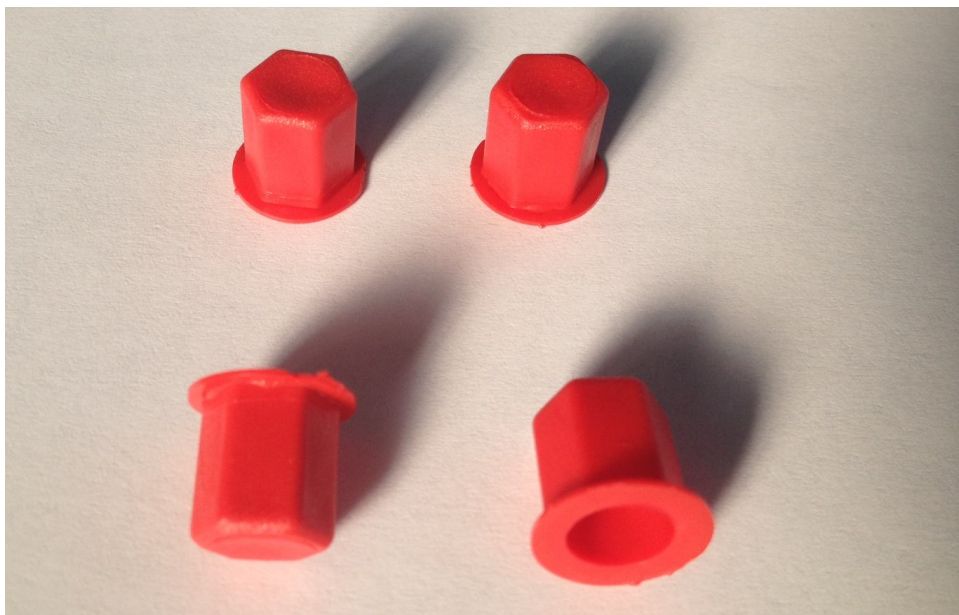

## DESCRIZIONE

Pomolo per disco orario, realizzabile in vari colori a scelta in materiale polipropilene.

## DESCRIPTION

Knob parking disc, achievable in a choice of colors in polypropylene material.

**TERMINI DI CONSEGNA:** 4/5 GG LAVORATIVI DA RICEVIMENTO  
ORDINE STAMPATI 8/10GG LAVORATIVI.

**TERMS OF DELIVERY:** 4/5 WORKING DAYS FROM RECEIPT  
ORDER PRINTED 8/10 WORKING DAYS.